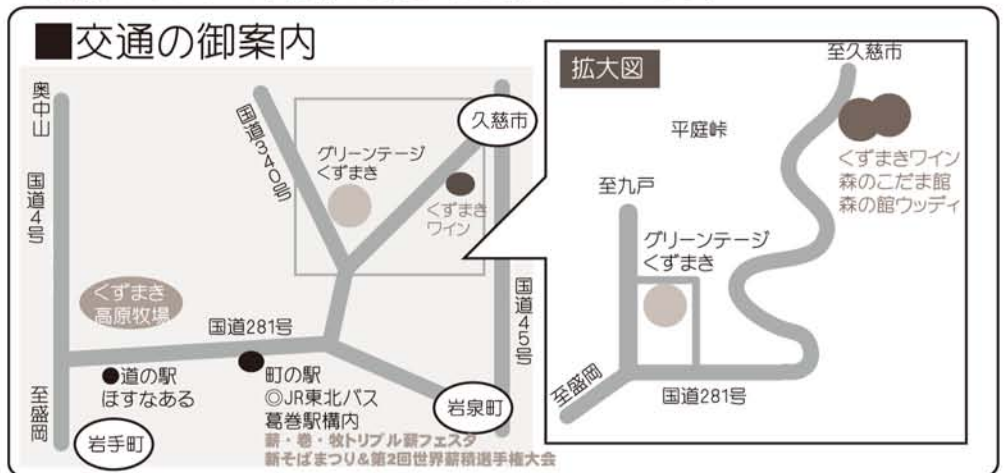

お問合せ

くずまきワイン

平庭高原体験学習館

森のこだま館

TEL. 0195-66-3111 FAX. 0195-66-3112

e-MAIL info@kuzumakiwine.com http://kuzumakiwine.com

TEL. FAX. 0195-66-2320 e-MAIL staff@morinokodamakan.in

http://www.morinokodamakan.in